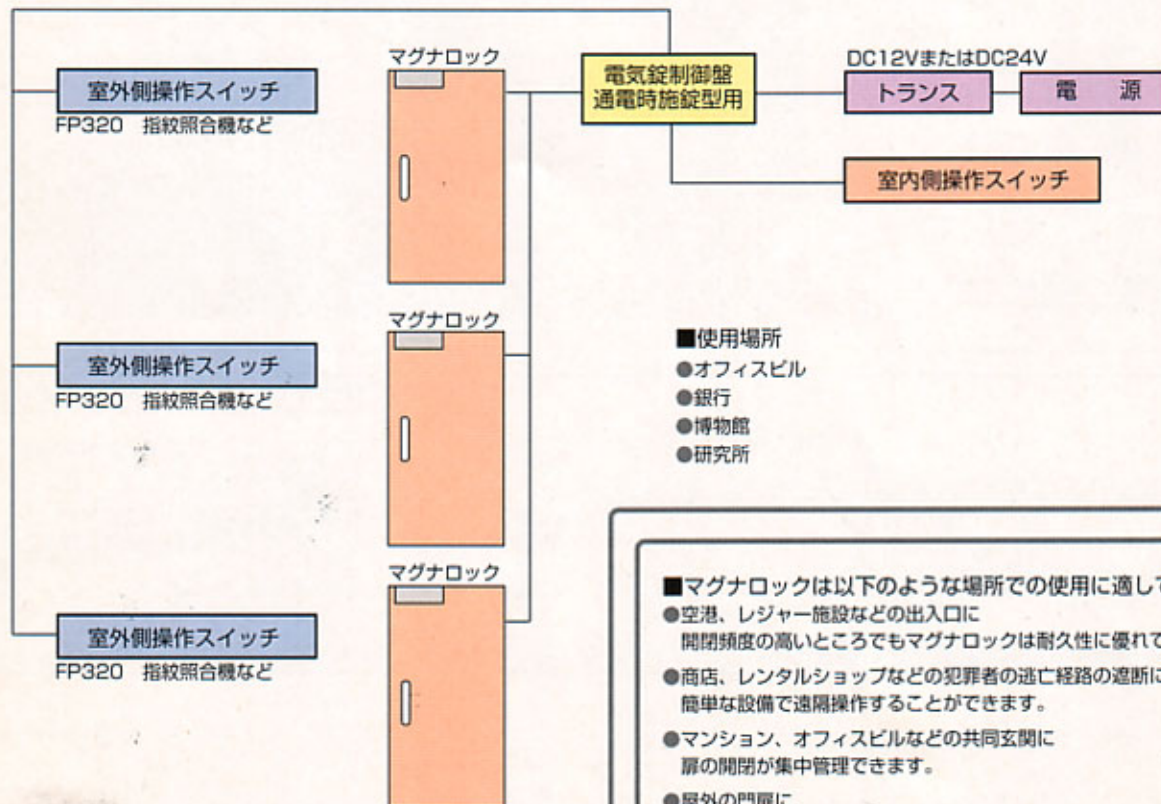

- タッチセンサーやタッチスイッチを使用することにより、入口専用扉または出口専用扉とすることができますので入退室を管理することができます。

- マグナロックは開き戸、引戸などさまざまな扉に取付可能です。

■開き戸

■引戸

使用例

■使用例1

■使用場所

- マンションのオートロック式玄関など

■使用例2

■使用場所

- オフィスビル
- 銀行
- 博物館
- 研究所

■マグナロックは以下のような場所での使用に適しています。

- 空港、レジャー施設などの出入口に
開閉頻度の高いところでもマグナロックは耐久性に優れています。
- 商店、レンタルショップなどの犯罪者の逃亡経路の遮断に
簡単な設備で遠隔操作することができます。
- マンション、オフィスビルなどの共同玄関に
扉の開閉が集中管理できます。
- 屋外の門扉に
マグナロックは完全防水型ですので屋外でも安心して使用できます。