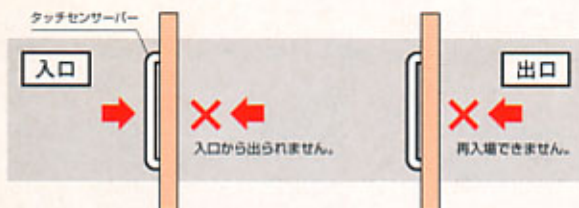

- タッチセンサーやタッチスイッチを使用することにより、入口専用扉または出口専用扉とすることができますので入退室を管理することができます。

- マグナロックは開き戸、引戸などさまざまな扉に取付可能です。

■開き戸

■引戸

使用例

■使用例1

■使用場所

- マンションのオートロック式玄関など

■使用例2

■使用場所

- オフィスビル
- 銀行
- 博物館
- 研究所

■マグナロックは以下のような場所での使用に適しています。

- 空港、レジャー施設などの出入口に
開閉頻度の高いところでもマグナロックは耐久性に優れています。
- 商店、レンタルショップなどの犯罪者の逃亡経路の遮断に
簡単な設備で遠隔操作することができます。
- マンション、オフィスビルなどの共同玄関に
扉の開閉が集中管理できます。
- 屋外の門扉に
マグナロックは完全防水型ですので屋外でも安心して使用できます。