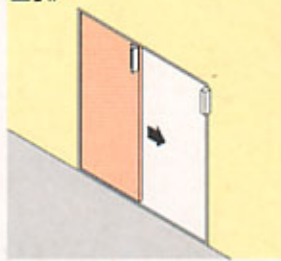

- タッチセンサーやタッチスイッチを使用することにより、入口専用扉または出口専用扉とすることができますので入退室を管理することができます。

- マグナロックは開き戸、引戸などさまざまな扉に取付可能です。

■開き戸

■引戸

使用例

■使用例1

■使用場所

- マンションのオートロック式玄関など

■使用例2

■使用場所

- オフィスビル
- 銀行
- 博物館
- 研究所

■マグナロックは以下のような場所での使用に適しています。

- 空港、レジャー施設などの出入口に
開閉頻度の高いところでもマグナロックは耐久性に優れています。
- 商店、レンタルショップなどの犯罪者の逃亡経路の遮断に
簡単な設備で遠隔操作することができます。
- マンション、オフィスビルなどの共同玄関に
扉の開閉が集中管理できます。
- 屋外の門扉に
マグナロックは完全防水型ですので屋外でも安心して使用できます。