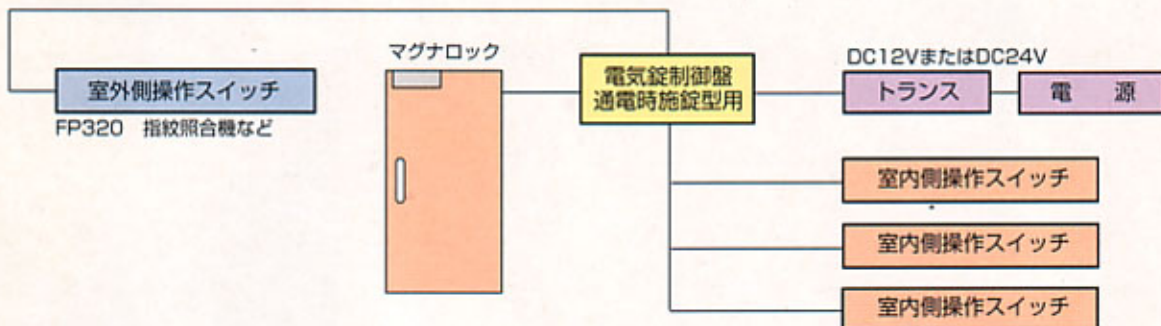

- タッチセンサーやタッチスイッチを使用することにより、入口専用扉または出口専用扉とすることができますので入退室を管理することができます。

- マグナロックは開き戸、引戸などさまざまな扉に取付可能です。

■開き戸

■引戸

使用例

■使用例1

■使用場所

- マンションのオートロック式玄関など