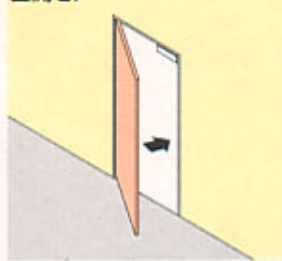

- タッチセンサーやタッチスイッチを使用することにより、入口専用扉または出口専用扉とすることができますので入退室を管理することができます。

- マグナロックは開き戸、引戸などさまざまな扉に取付可能です。

■開き戸

■引戸

使用例

■使用例1

■使用場所

- マンションのオートロック式玄関など

■使用例2

■使用場所

- オフィスビル
- 銀行
- 博物館
- 研究所

■マグナロックは以下のような場所での使用に適しています。

- 空港、レジャー施設などの出入口に
開閉頻度の高いところでもマグナロックは耐久性に優れています。
- 商店、レンタルショップなどの犯罪者の逃亡経路の遮断に
簡単な設備で遠隔操作することができます。
- マンション、オフィスビルなどの共同玄関に
扉の開閉が集中管理できます。
- 屋外の門扉に
マグナロックは完全防水型ですので屋外でも安心して使用できます。