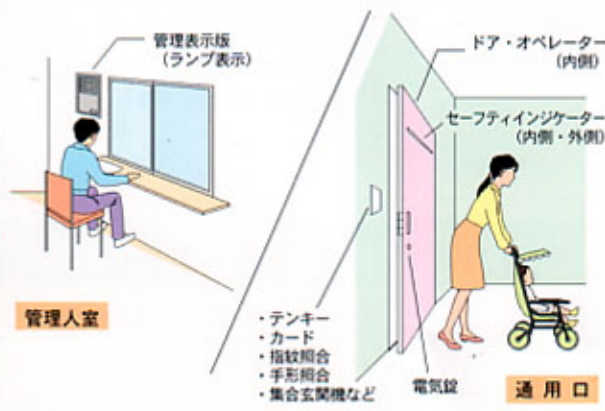

■使用参考例 (その他)

1 公共施設 (病院、銀行etc…) の出入り口や通用口など

身障者やお年寄り、手の不自由な方などに利用しやすくなります。

2 工場、集合住宅などの通用口

閉め忘れがなく、扉の状態を管理入室で確認できます。また、電気錠付の扉にも効力を発揮します。

3 商業施設、ビルなどの駐車場出入り口

両手に荷物を持っていたり、扉が重い場合が多く、自動開扉がとても便利です。

4 荷物の搬入口

台車で当り戸を押開けると、扉や荷物を傷めます。自動開閉でスムーズに搬入/搬出。

5 オフィスや研究室の出入り口

両手に書類を持って出入りする事の多い所など、以外に不便なものです。簡単な施工で、スイング扉を自動扉にすることが出来ます。